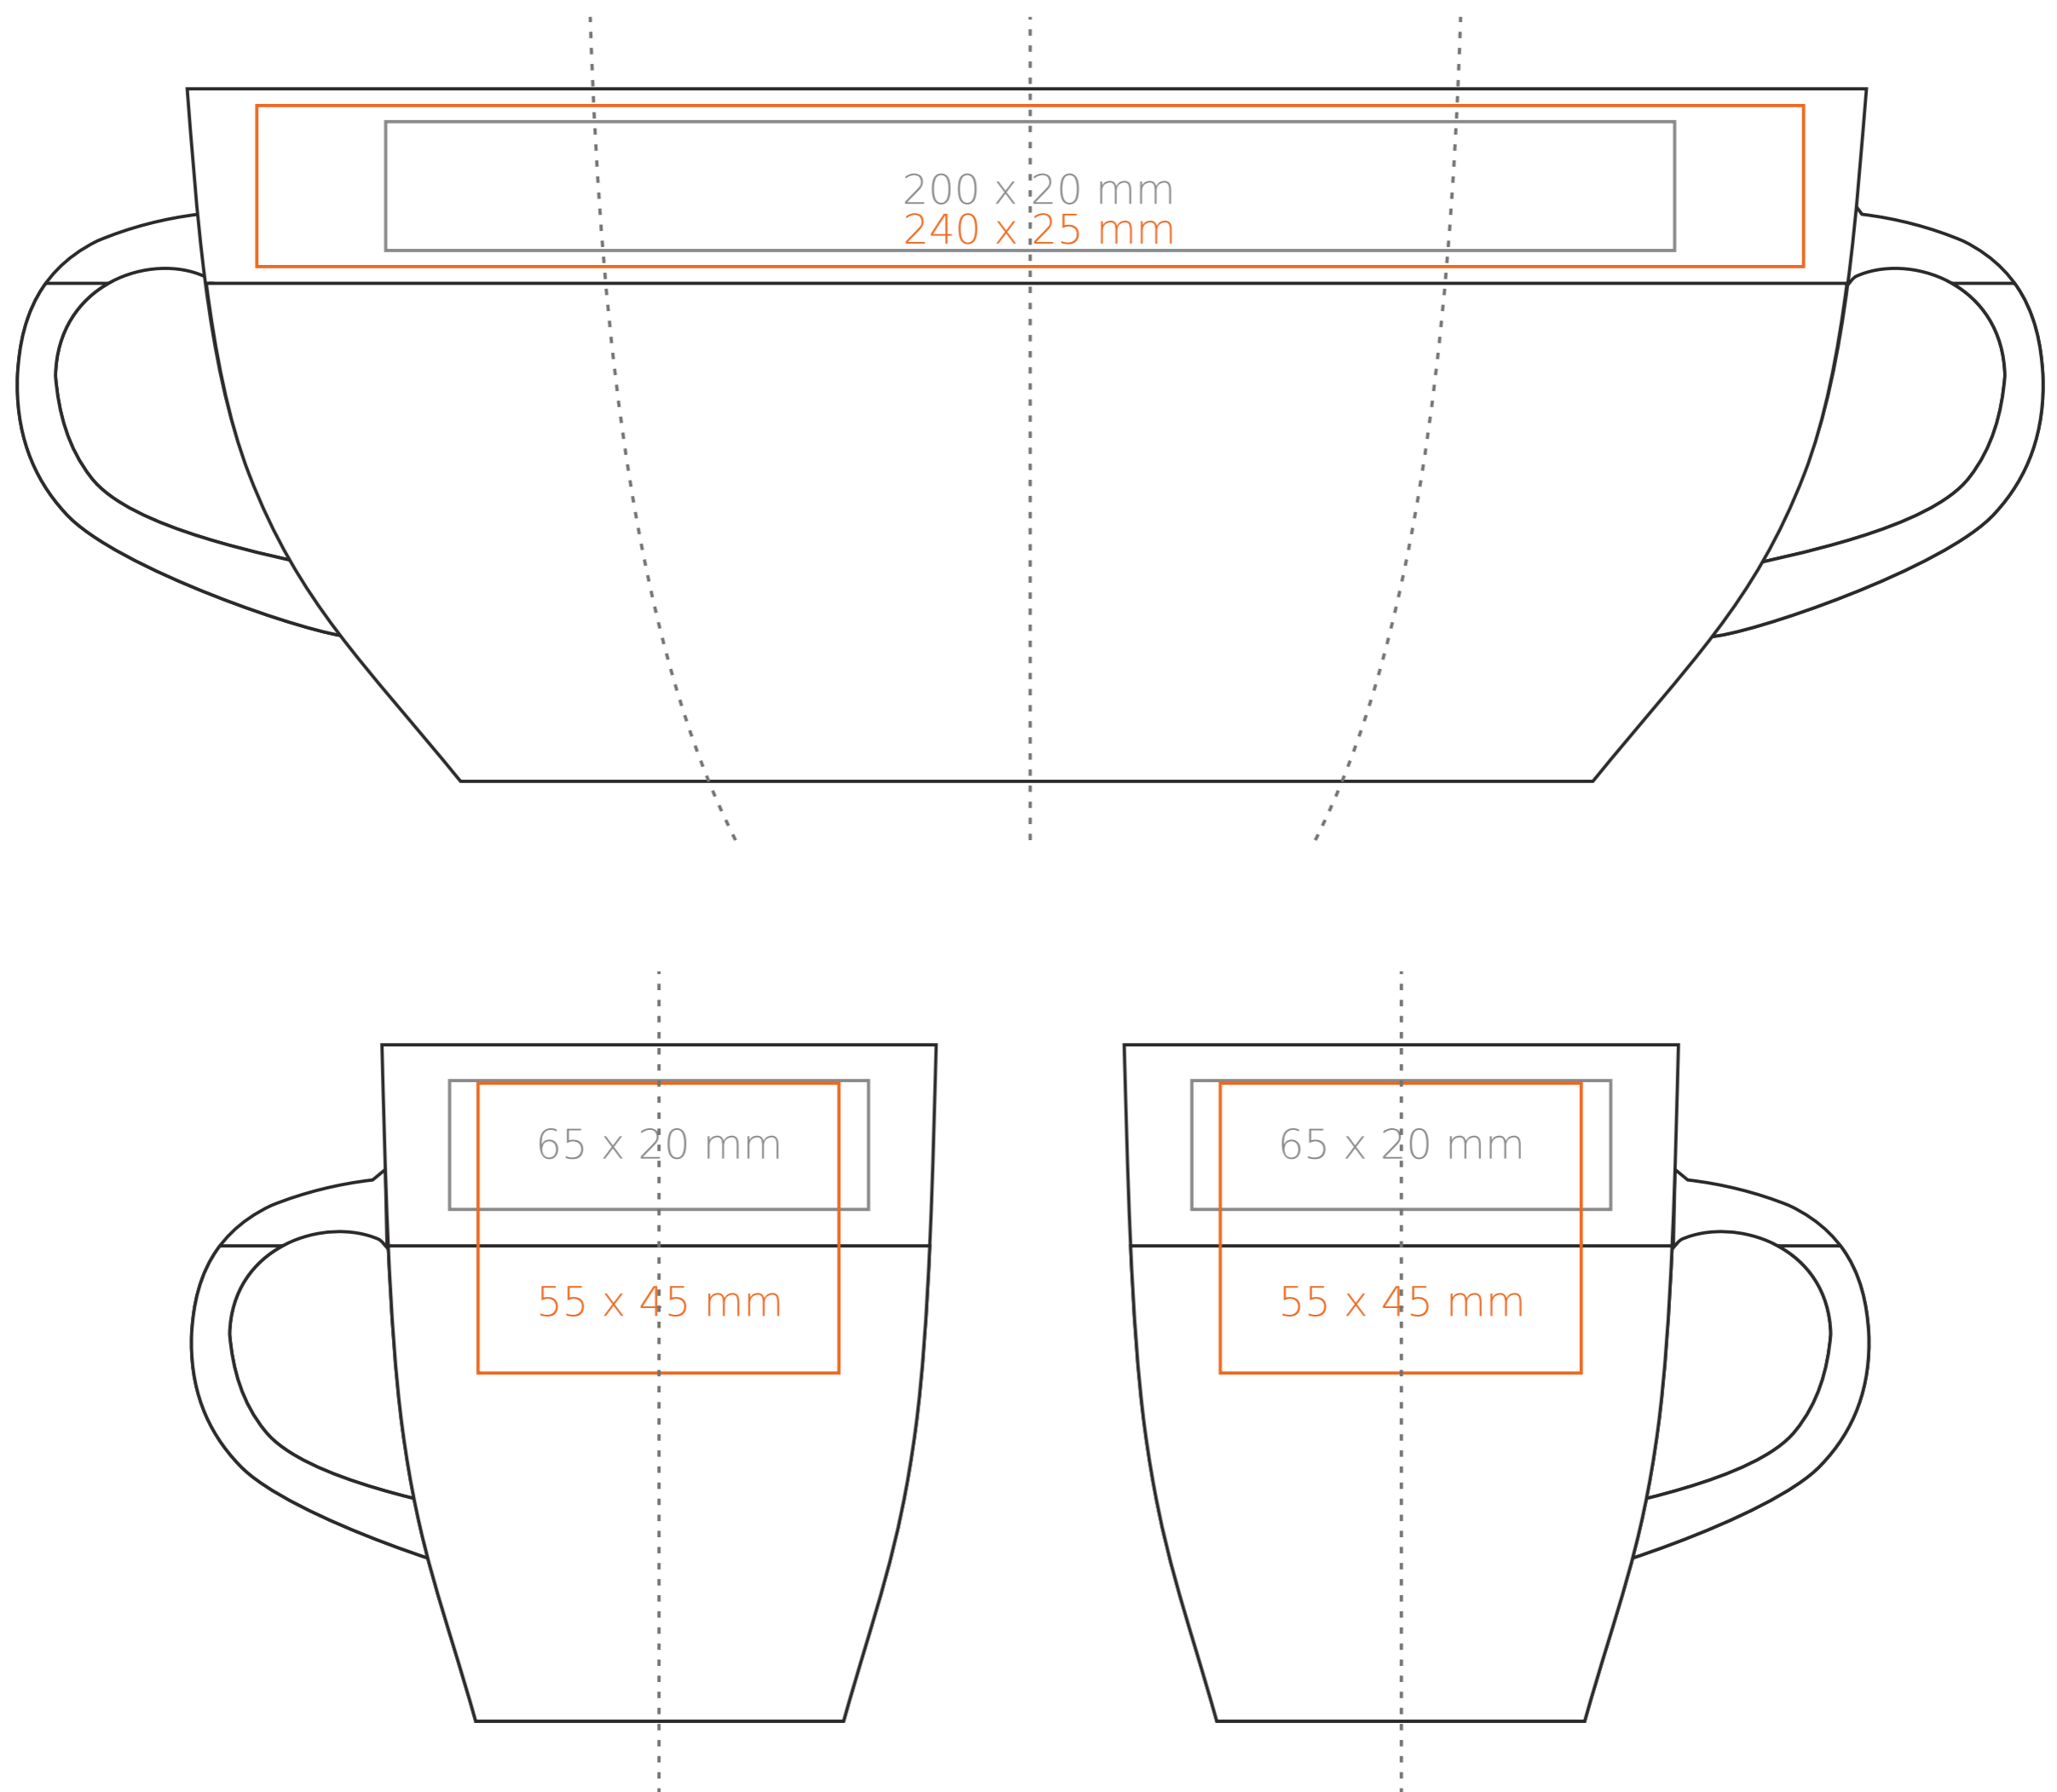

M/005 **Mezzo**

330 ml / h: 105 mm / Ø 85 mm

Nadruk na uchu	- 50 x 10 mm
Nadruk wewnątrz na ściance	- 50 x 20 mm
Nadruk wewnątrz na dnie	- Ø 30 mm
Nadruk od spodu	- Ø 30 mm

*W przypadku projektów dla kalkomanii wybiegających poza standardową powierzchnię nadruku prosimy o kontakt z działem handlowym.